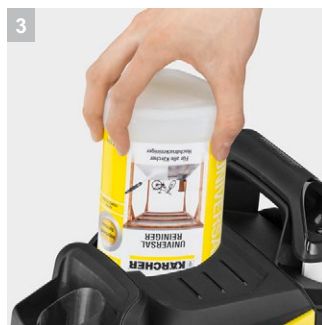

## K 7 Premium Full Control Plus

Для регулярного использования при сильных загрязнениях автомобиля, стен дома, велосипеда и т.д. Минимойка K 7 Premium Full Control Plus оснащена ЖК-дисплеем и кнопками +/- на пистолете для регулировки давления.

**1** Пистолет высокого давления Full Control Plus

**2** Струйная трубка 3-в-1 Multi Jet

- Легко переключаться между типами струи с помощью поворота насадки.

**3** Система забора химии Plug ,n' Clean

- Быстрое, легкое и удобное применение моющих средств с аппаратом высокого давления.
- Моющие средства Керхер эффективно очищают и защищают поверхности.